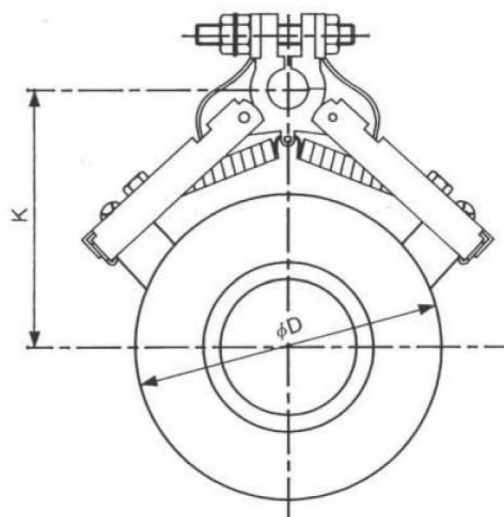

## Vシリーズ

- 中容量クラスの電流供給用に適しています。
- リング外径  $\phi 75 \sim \phi 170$  以内のご使用に適しています。

型 式	ブラシサイズ AxBxC	a	T	D	M	L	電流A
V-50	15x8x21	2	12	12	M6	45	36
V-60	15x8x21	2	12	12	M6	60	36

初期設定バネ圧	55.86KPa
材 質	BS

●V-50取付寸法

D	K
75	68
80	70
85	74
90	77
95	80
100	83
105	86
110	89
115	92
120	94

●V-60取付寸法

D	K
125	103
130	107
135	110
140	112
145	116
150	118
155	121
160	125
165	128
170	131