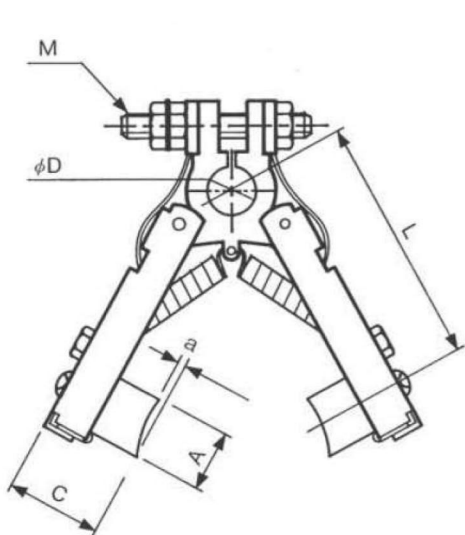

## Vシリーズ

- 中容量クラスの電流供給用に適しています。
- リング外径  $\phi 75 \sim \phi 170$  以内のご使用に適しています。

型 式	ブラシサイズ AxBxC	a	T	D	M	L	電流A
V-50	15x8x21	2	12	12	M6	45	36
V-60	15x8x21	2	12	12	M6	60	36

初期設定バネ圧	55.86KPa
材 質	BS

●V-50取付寸法

D	K
75	68
80	70
85	74
90	77
95	80
100	83
105	86
110	89
115	92
120	94

●V-60取付寸法

D	K
125	103
130	107
135	110
140	112
145	116
150	118
155	121
160	125
165	128
170	131