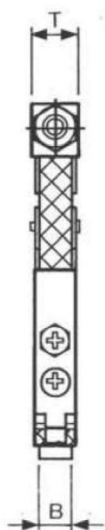

## Vシリーズ

- 中容量クラスの電流供給用に適しています。
- リング外径  $\phi 75 \sim \phi 170$  以内のご使用に適しています。

型 式	ブラシサイズ AxBxC	a	T	D	M	L	電流A
V-50	15x8x21	2	12	12	M6	45	36
V-60	15x8x21	2	12	12	M6	60	36

初期設定バネ圧	55.86KPa
材 質	BS

●V-50取付寸法

D	K
75	68
80	70
85	74
90	77
95	80
100	83
105	86
110	89
115	92
120	94

●V-60取付寸法

D	K
125	103
130	107
135	110
140	112
145	116
150	118
155	121
160	125
165	128
170	131